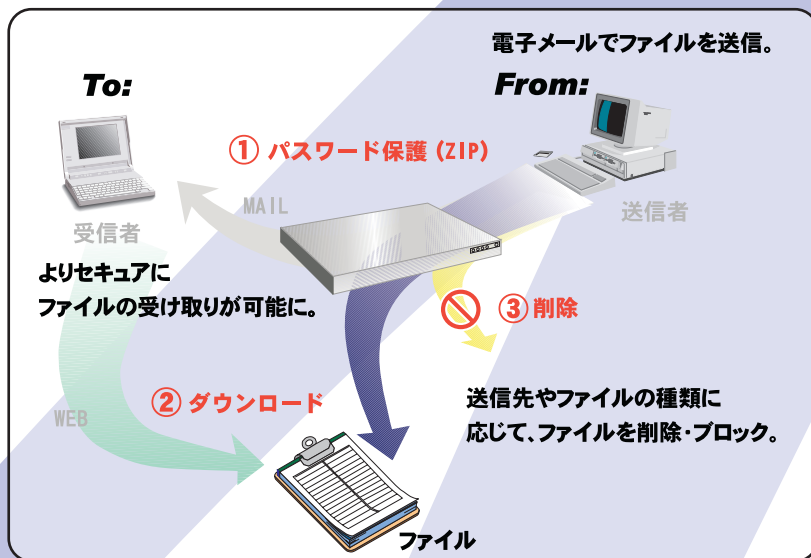

電子メールのファイル送信をよりセキュアに

添付ファイルの ZIP 暗号化や WEB ダウンロードをメールサーバーが行います。

ZIP暗号化

ウェブダウンロード

削除

大容量ファイルのアップ / ダウンロード

アップローダ機能は、ギガバイトの大容量ファイルの送受信を可能にします。

大容量ファイル

2重配送・無効化

特徴

メーカーとブラウザだけの簡単操作を実現。

1台のメールサーバですべての処理を実行。

インターネット・サーバ機能搭載 (MAIL/WEB/DNS)。

添付ファイルの処理モード

ZIP 暗号化

添付ファイルを ZIP 暗号化することで情報の盗聴を防ぎます。

ウェブダウンロード

添付ファイルを本文から切り離し、ウェブサーバーからダウンロードさせます。

削除

条件に一致した場合、添付ファイルを削除します。

大容量ファイルの送受信

ファイルをアップロードし、通知相手にファイルをダウンロードさせる機能です。

事前に許可されたユーザは、電子メールに記載される URL を使用し、ファイルのアップロードとダウンロードを簡単に行うことができます。

インターネットサーバー機能