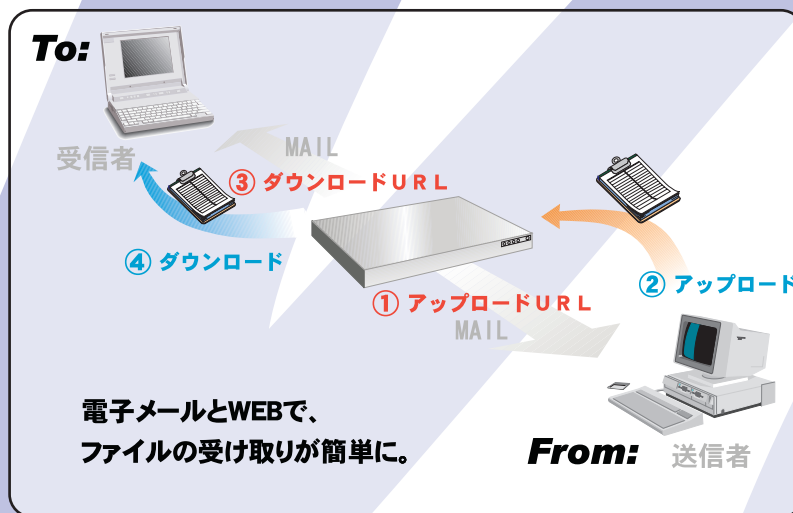

電子メールのファイル送信をよりセキュアに

添付ファイルの ZIP 暗号化や WEB ダウンロードをメールサーバーが行います。

ZIP暗号化

ウェブダウンロード

削除

大容量ファイルのアップ / ダウンロード

アップローダ機能は、ギガバイトの大容量ファイルの送受信を可能にします。

大容量ファイル

2重配送・無効化

特徴

メーカーとブラウザだけの簡単操作を実現。

1台のメールサーバですべての処理を実行。

インターネット・サーバ機能搭載 (MAIL/WEB/DNS)。

添付ファイルの処理モード

ZIP 暗号化

添付ファイルを ZIP 暗号化することで情報の盗聴を防ぎます。

ウェブダウンロード

添付ファイルを本文から切り離し、ウェブサーバーからダウンロードさせます。

削除

条件に一致した場合、添付ファイルを削除します。

大容量ファイルの送受信

ファイルをアップロードし、通知相手にファイルをダウンロードさせる機能です。

事前に許可されたユーザは、電子メールに記載される URL を使用し、ファイルのアップロードとダウンロードを簡単に行うことができます。

インターネットサーバー機能