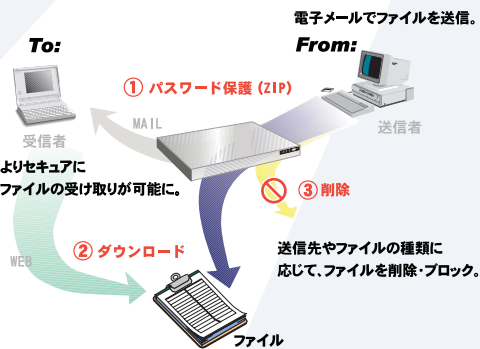

オプション・ソフトウェア

メールプラス

- 電子メールファイルの ZIP 暗号化およびウェブダウンロード、ファイルアップローダー。

データ移行ツール
- マイグレーションツール