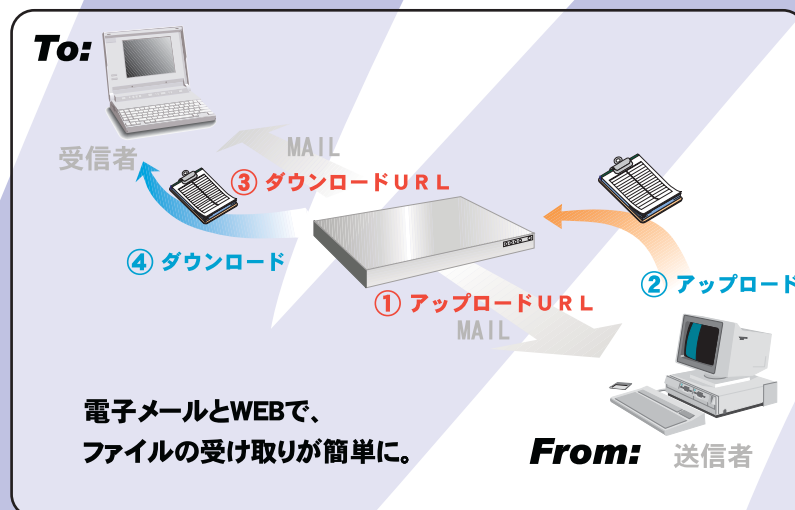

電子メールのファイル送信をよりセキュアに

添付ファイルの ZIP 暗号化や WEB ダウンロードをメールサーバーが行います。

ZIP暗号化

ウェブダウンロード

削除

大容量ファイルのアップ / ダウンロード

アップローダ機能は、ギガバイトの大容量ファイルの送受信を可能にします。

特徴

メーラーとブラウザだけの簡単操作を実現。

1 台のメールサーバですべての処理を実行。

インターネット・サーバー機能搭載 (DND/MAIL/WEB)。

添付ファイルの処理モード

ZIP 暗号化

添付ファイルを ZIP 暗号化することで情報の盗聴を防ぎます。

ウェブダウンロード

添付ファイルを本文から切り離し、ウェブサーバーからダウンロードさせます。

削除

条件に一致した場合、添付ファイルを削除します。

大容量ファイルの送受信

ファイルをアップロードし、通知相手にファイルをダウンロードさせる機能です。

事前に許可されたユーザは、電子メールに記載される URL を使用し、ファイルのアップロードとダウンロードを簡単に行うことができます。

インターネットサーバー機能

サーバーの管理設定は、パワードブルー・サーバアプライアンスによる GUI で行います。このユーザインタフェースは、DNS/WWW/MAIL 等のサービスを統合管理するアプライアンスとしての充実した機能を持っています。管理操作はウェブブラウザで容易に行うことができます。