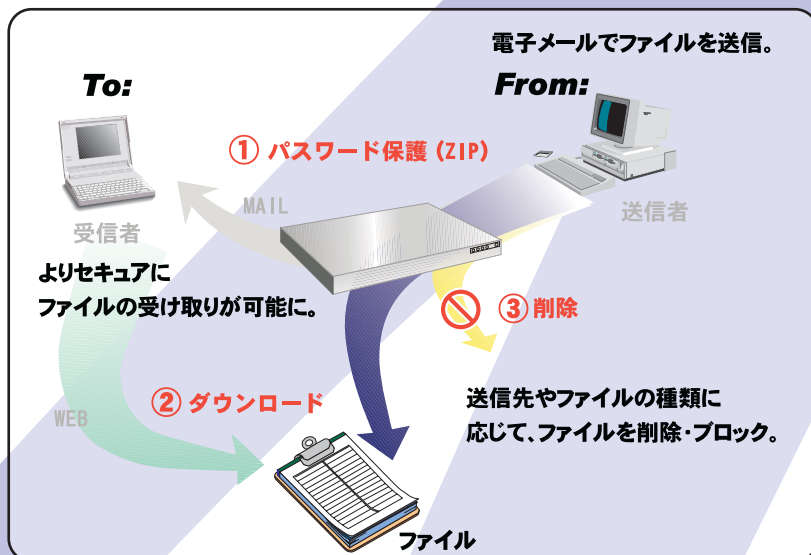

電子メールのファイル送信をよりセキュアに

添付ファイルの ZIP 暗号化や WEB ダウンロードをメールサーバーが行います。

ZIP暗号化

ウェブダウンロード

削除

大容量ファイルのアップ / ダウンロード

アップローダ機能は、ギガバイトの大容量ファイルの送受信を可能にします。

特徴

メーラーとブラウザだけの簡単操作を実現。

1 台のメールサーバですべての処理を実行。

インターネット・サーバー機能搭載 (DND/MAIL/WEB)。

添付ファイルの処理モード

ZIP 暗号化

添付ファイルを ZIP 暗号化することで情報の盗聴を防ぎます。

ウェブダウンロード

添付ファイルを本文から切り離し、ウェブサーバーからダウンロードさせます。

削除

条件に一致した場合、添付ファイルを削除します。

大容量ファイルの送受信

ファイルをアップロードし、通知相手にファイルをダウンロードさせる機能です。

事前に許可されたユーザは、電子メールに記載される URL を使用し、ファイルのアップロードとダウンロードを簡単に行うことができます。

インターネットサーバー機能

サーバーの管理設定は、パワードブルー・サーバアプライアンスによる GUI で行います。このユーザインタフェースは、DNS/WWW/MAIL 等のサービスを統合管理するアプライアンスとしての充実した機能を持っています。管理操作はウェブブラウザで容易に行うことができます。