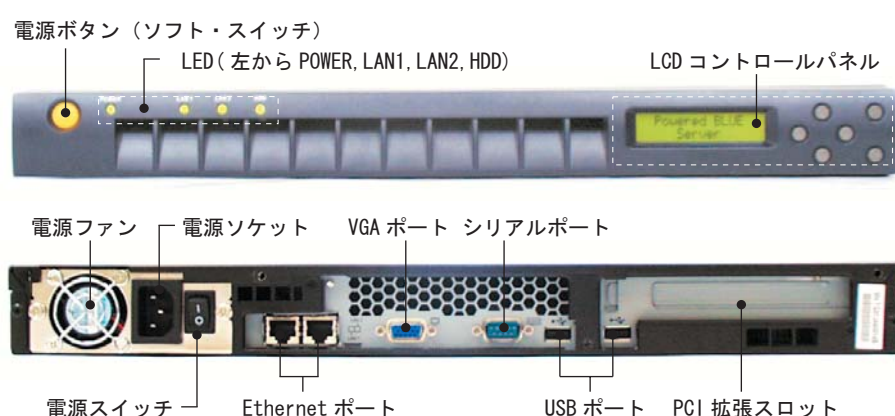

Mubit 株式会社 ムービット

114-0002 東京都北区王子 1-28-6 第2三和ビル3F
電話 (03) 5390-3553 FAX (03) 5390-3650
ホームページ <http://www.mubit.co.jp/>
電子メール info@mubit.co.jp