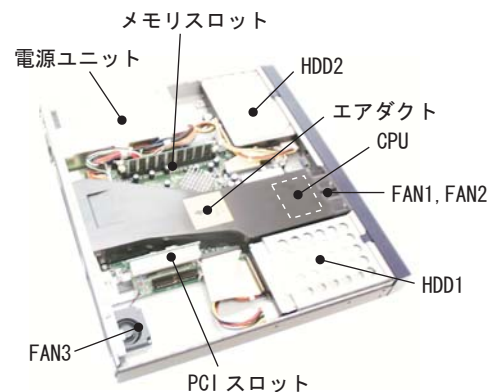

Mubit 株式会社 ムービット

114-0002 東京都北区王子 1-28-6 第2三和ビル3F
電話 (03) 5390-3553 FAX (03) 5390-3650
ホームページ <http://www.mubit.co.jp/>
電子メール info@mubit.co.jp